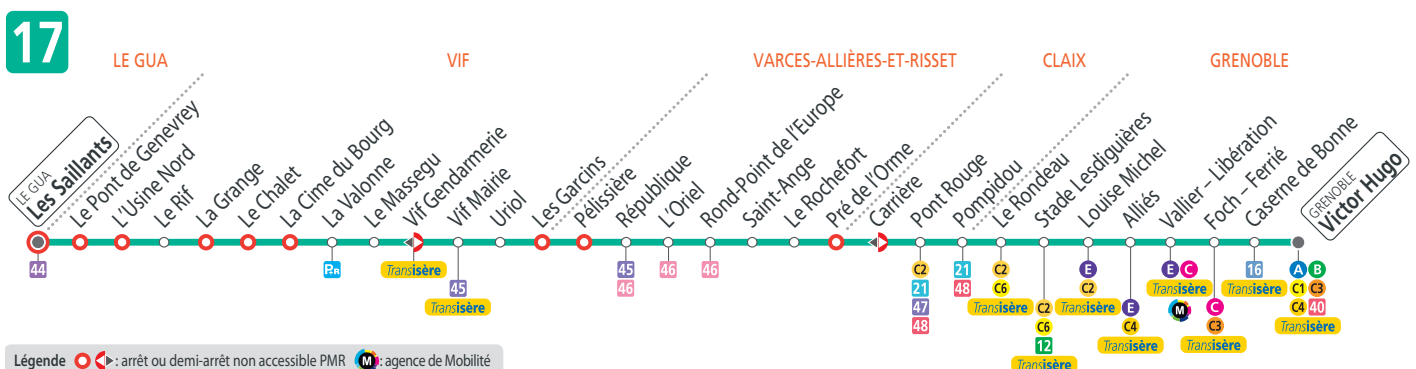

17 VERS LES SAILLANTS - horaires du lundi au vendredi (hors vacances scolaires)

Jours de fonctionnement	L à V	Me	L à V	L à V	Me	Me	L à V
Lycée des Eaux Claires (Champs Elysées)		11 15			12 15	12 15	
Lycée Vaucanson (Dr Schweitzer)		11 17			12 17	12 17	
Victor Hugo	11 05		11 35	12 05			12 35
Péguy (Louise Michel)	11 15	11 20	11 45	12 16	12 20	12 20	12 46
Pont Rouge	11 29		11 59	12 31			13 01
Varcès République	11 38	12 40	12 08	12 40	12 39	12 40	13 10
Vif Mairie	11 43		12 13	12 46	12 44		13 16
Vif Gendarmerie	11 45		12 15	12 48	12 47		13 18
Les Saillants	11 52		12 22	12 55	12 57		13 25

Service scolaire, ouvert à tous les voyageurs

L / M / Me / J / V / S : indique les jours de circulation du service

Légende : arrêt ou demi-arrêt non accessible PMR : Agence de Mobilité